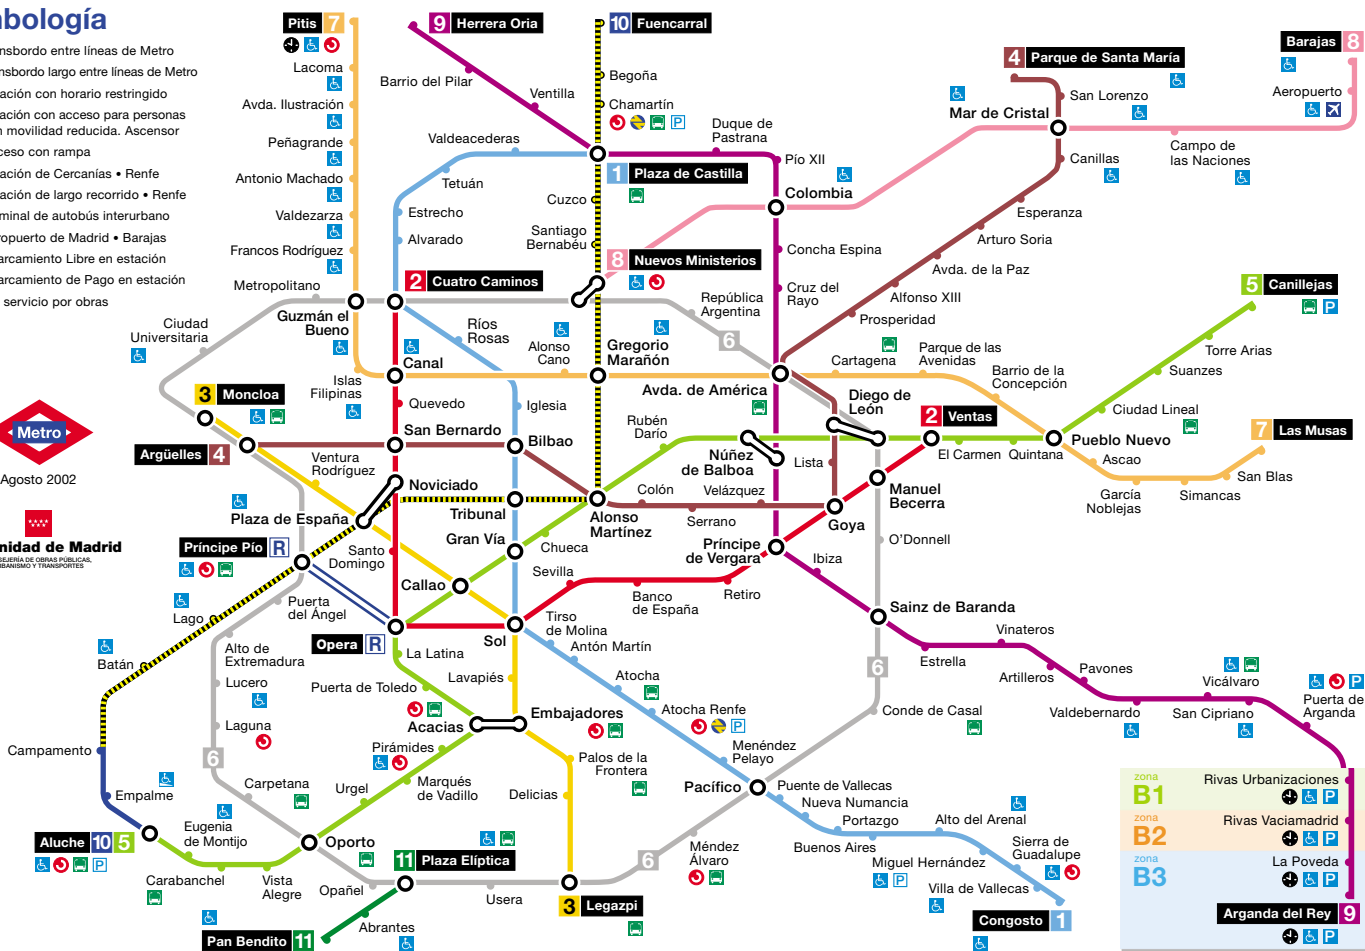

simbología

-  Transbordo entre líneas de Metro
-  Transbordo largo entre líneas de Metro
-  Estación con horario restringido
-  Estación con acceso para personas con movilidad reducida. Ascensor
-  Acceso con rampa
-  Estación de Cercanías • Renfe
-  Estación de largo recorrido • Renfe
-  Terminal de autobús interurbano
-  Aeropuerto de Madrid • Barajas
-  Aparcamiento Libre en estación
-  Aparcamiento de Pago en estación
-  Sin servicio por obras

Agosto 2002

Comunidad de Madrid
CONSEJERÍA DE OBRAS PÚBLICAS,
 URBANISMO Y TRANSPORTES

zona B1	Rivas Urbanizaciones	     
zona B2	Rivas Vaciamadrid	     
zona B3	La Poveda	     
	Arganda del Rey	     